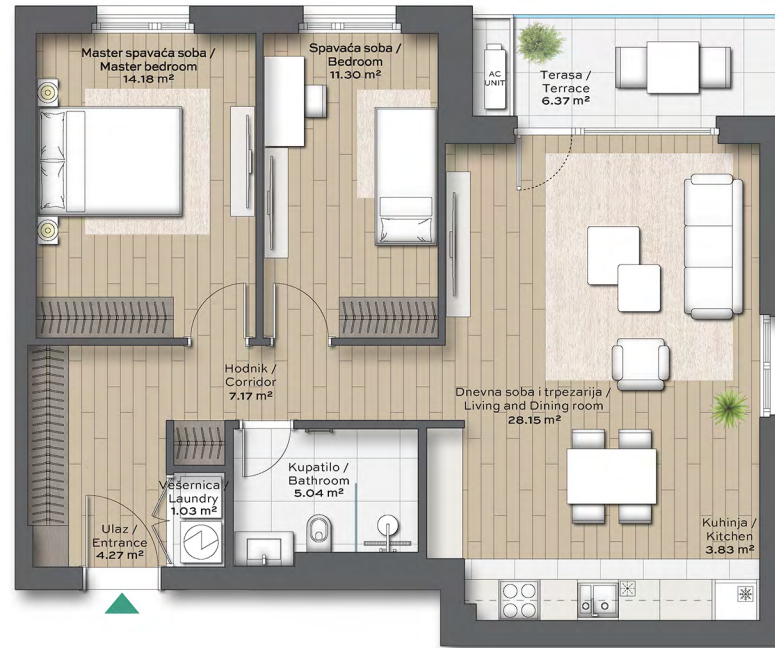

## One and a Half Bedroom

Stan Br. Unit No. **101**

	DIMENZIJE DIMENSIONS
Površina Stana Apartment Area	74.97 m <sup>2</sup>
Površina Terase Terrace Area	6.37 m <sup>2</sup>
Ukupna Površina Total Area	81.34 m <sup>2</sup>

MASTER PLAN

SITE PLAN

LEVEL PLAN

## Two Bedroom

Stan Br. Unit No. **103**

	DIMENZIJE DIMENSIONS
Površina Stana Apartment Area	78.65 m <sup>2</sup>
Površina Terase Terrace Area	5.86 m <sup>2</sup>
Ukupna Površina Total Area	84.51 m <sup>2</sup>