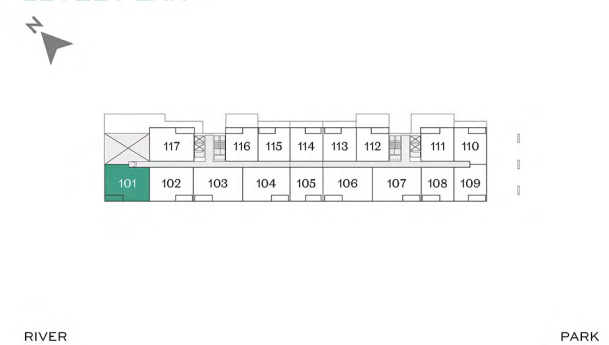

## One and a Half Bedroom

Stan Br. Unit No. **101**

	DIMENZIJE DIMENSIONS
Površina Stana Apartment Area	74.97 m <sup>2</sup>
Površina Terase Terrace Area	6.37 m <sup>2</sup>
Ukupna Površina Total Area	81.34 m <sup>2</sup>

MASTER PLAN

SITE PLAN

LEVEL PLAN

## Two Bedroom

Stan Br. Unit No. **103**

	DIMENZIJE DIMENSIONS
Površina Stana Apartment Area	78.65 m <sup>2</sup>
Površina Terase Terrace Area	5.86 m <sup>2</sup>
Ukupna Površina Total Area	84.51 m <sup>2</sup>