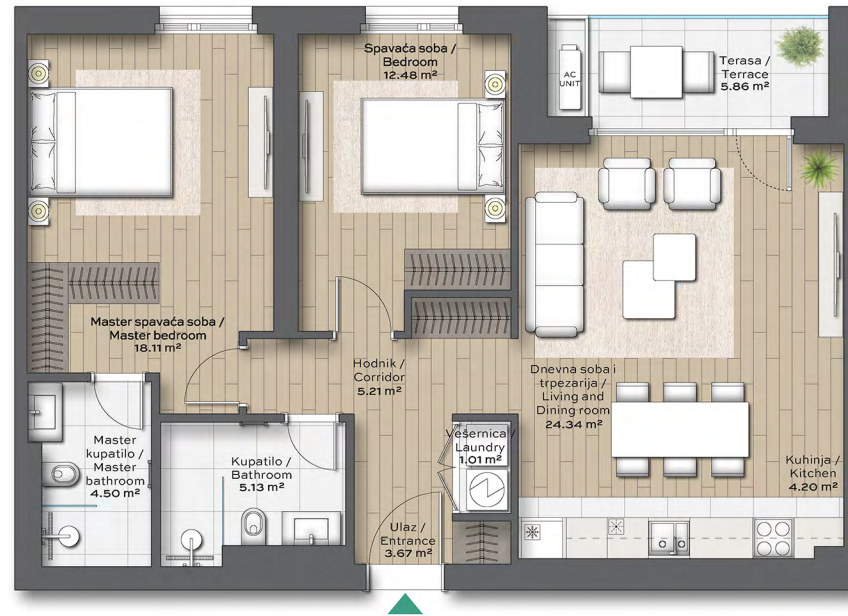

## One and a Half Bedroom

Stan Br. Unit No. **101**

	DIMENZIJE DIMENSIONS
Površina Stana Apartment Area	74.97 m <sup>2</sup>
Površina Terase Terrace Area	6.37 m <sup>2</sup>
Ukupna Površina Total Area	81.34 m <sup>2</sup>

MASTER PLAN

SITE PLAN

LEVEL PLAN

## Two Bedroom

Stan Br. Unit No. **103**

	DIMENZIJE DIMENSIONS
Površina Stana Apartment Area	78.65 m <sup>2</sup>
Površina Terase Terrace Area	5.86 m <sup>2</sup>
Ukupna Površina Total Area	84.51 m <sup>2</sup>